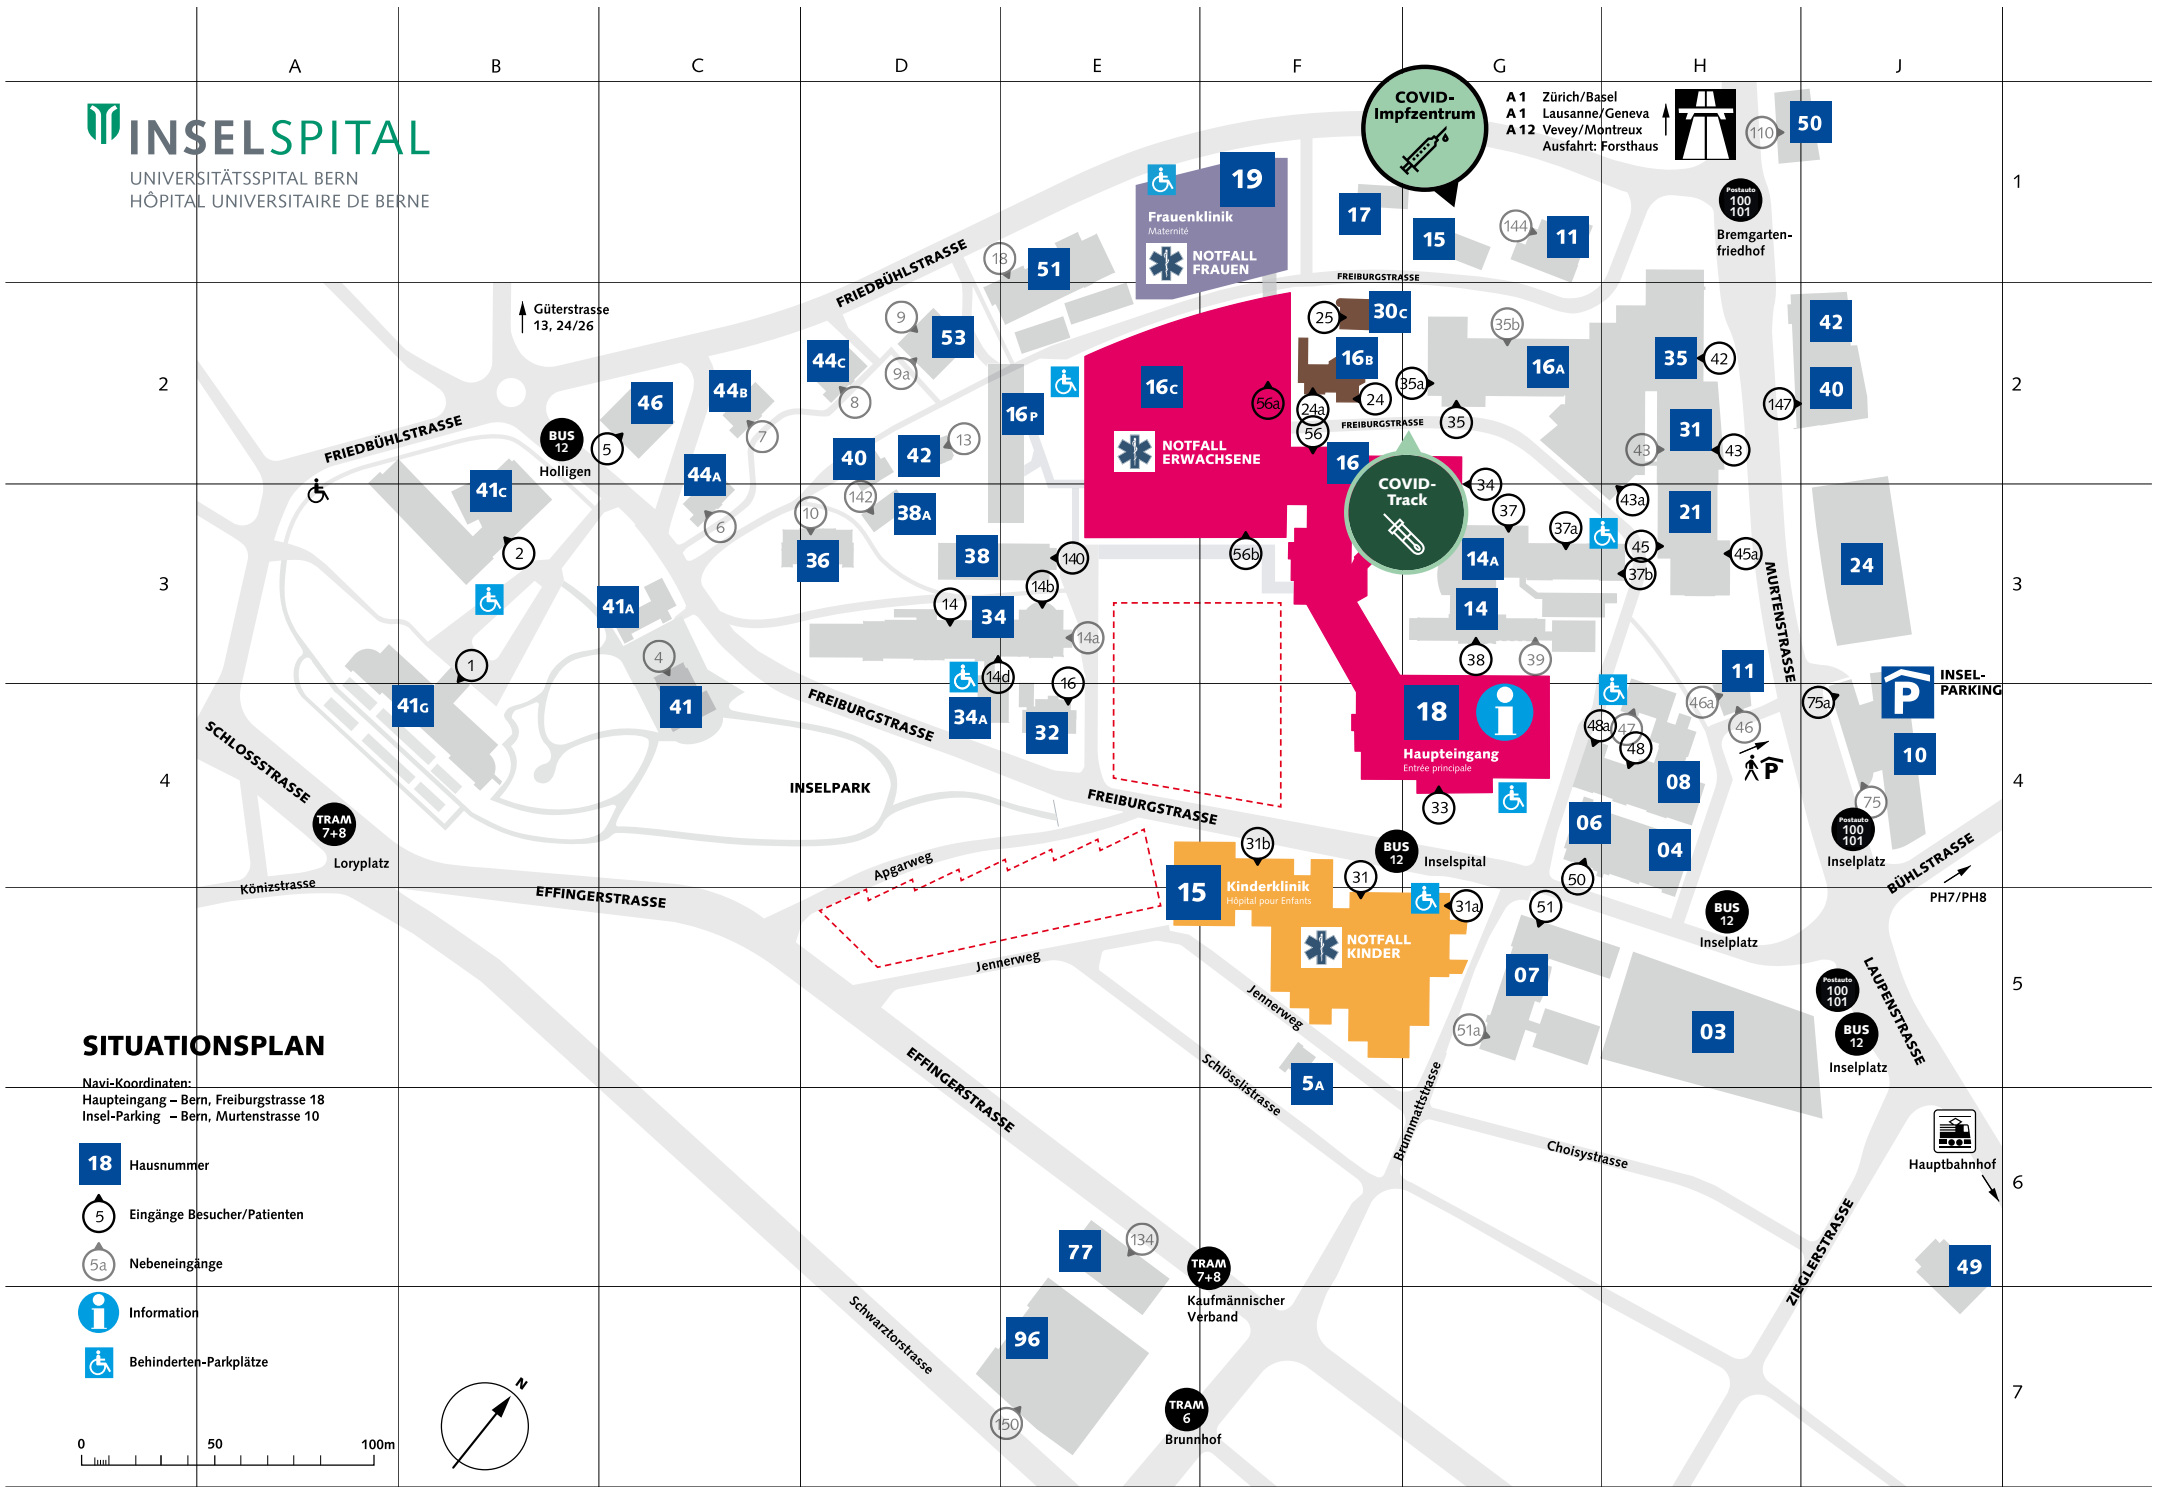

A 1 Zürich/Basel  
A 1 Lausanne/Geneva  
A 12 Vevey/Montreux  
Ausfahrt: Forsthaus

Postauto 100/101  
Bremgartenfriedhof

**SITUATIONSPLAN**

Navi-Koordinaten:  
Haupteingang – Bern, Freiburgstrasse 18  
Insel-Parking – Bern, Murtenstrasse 10

- 18 Hausnummer
- 5 Eingänge Besucher/Patienten
- 5a Nebeneingänge
- i Information
- ♿ Behinderten-Parkplätze