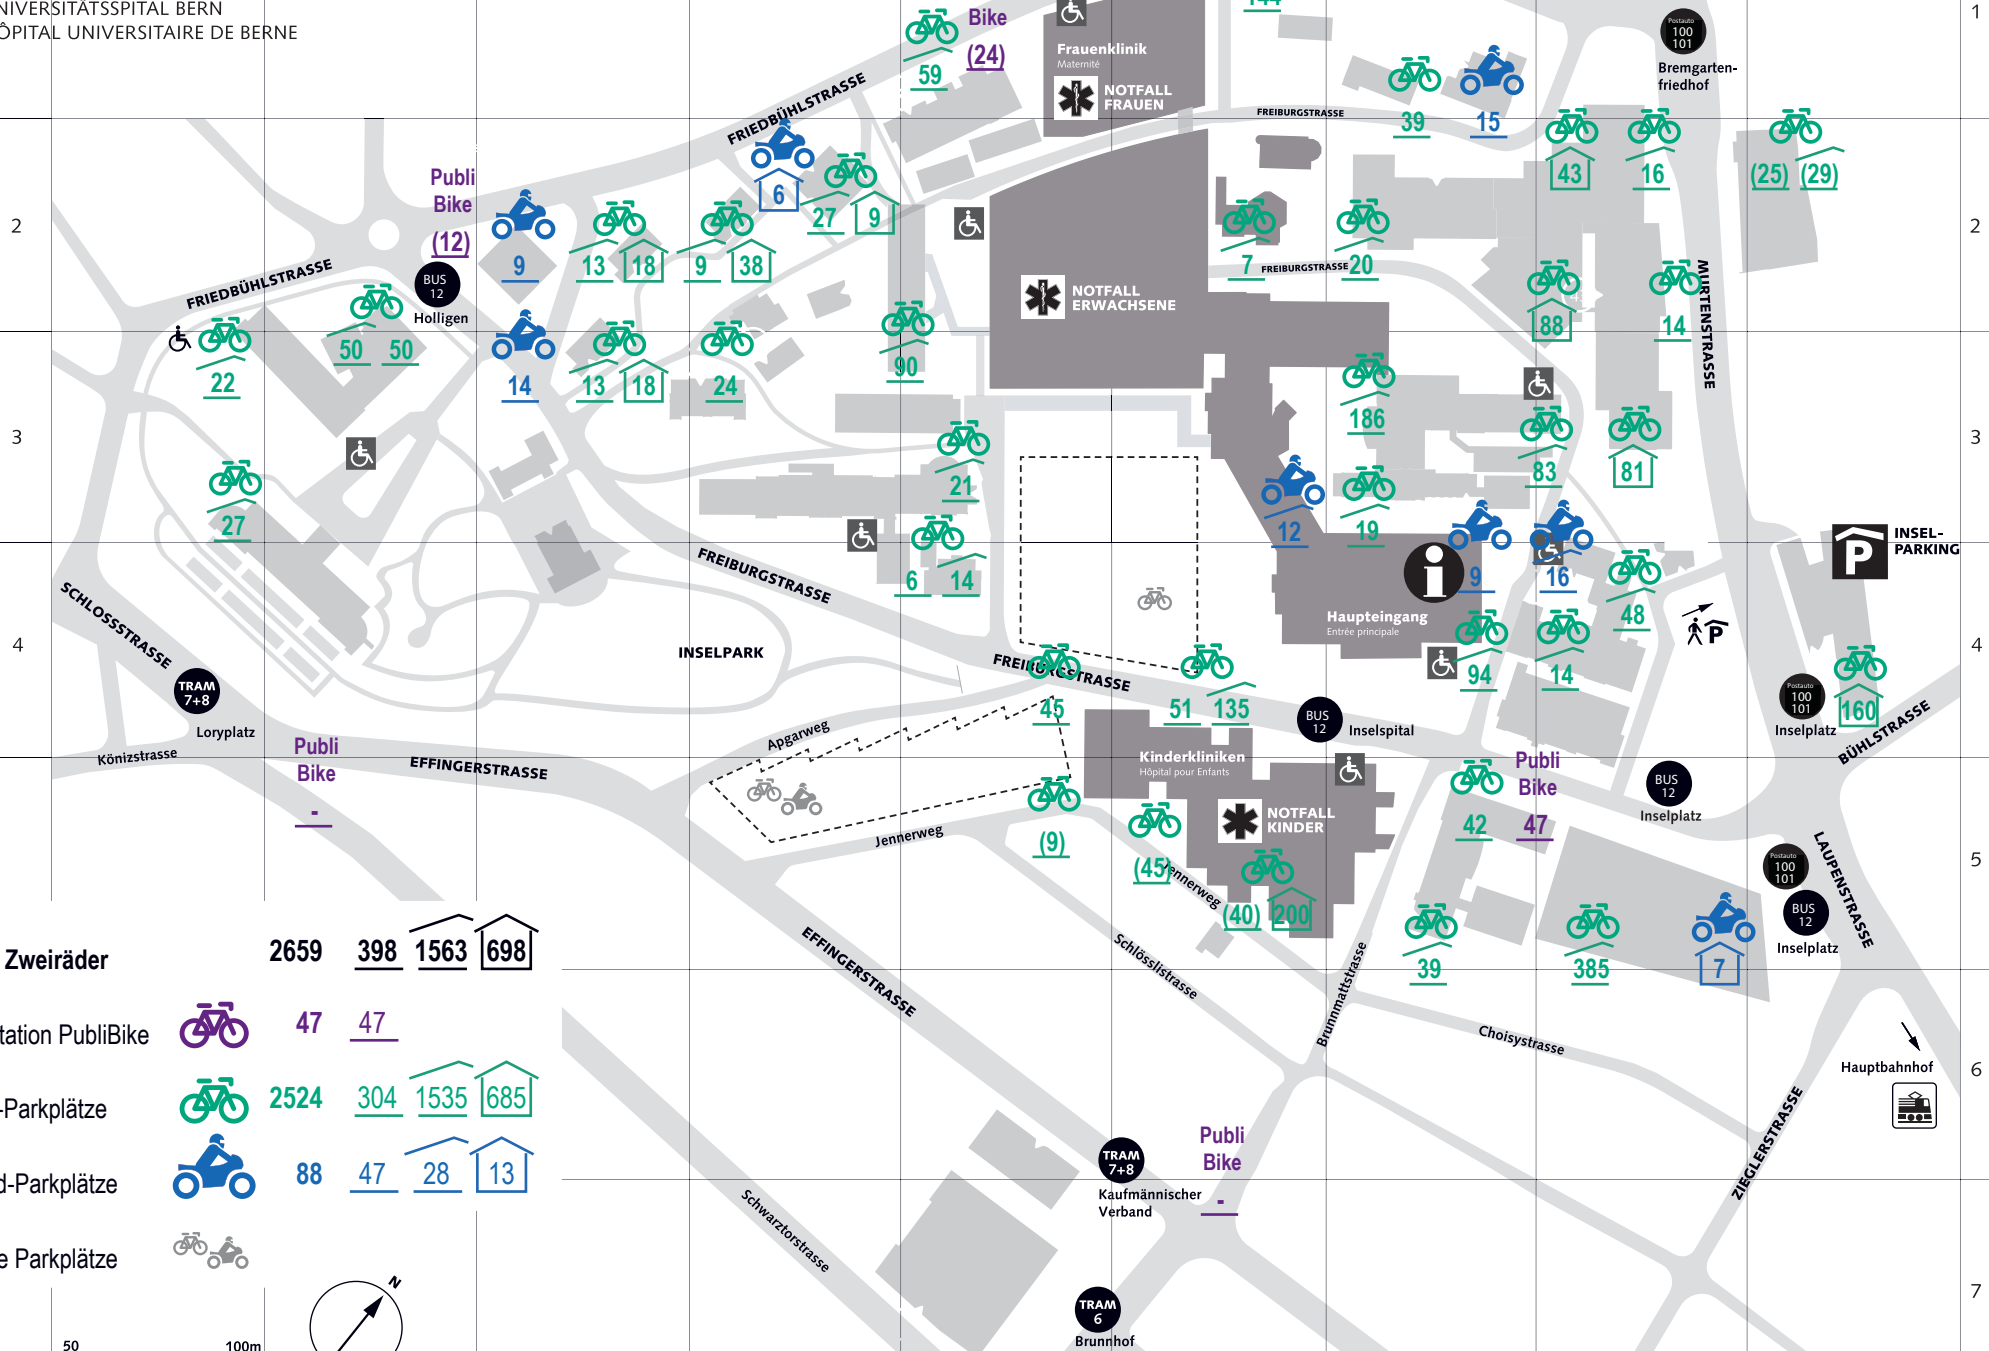

A 1 Zürich/Basel
 A 1 Lausanne/Geneva
 A 12 Vevey/Montreux
 Ausfahrt: Forsthaus

Summe Zweiräder **2659** **398** **1563** **698**

Verleihstation PubliBike **47** **47**

Fahrrad-Parkplätze **2524** **304** **1535** **685**

Motorrad-Parkplätze **88** **47** **28** **13**

Geplante Parkplätze **13** **28** **47** **88**