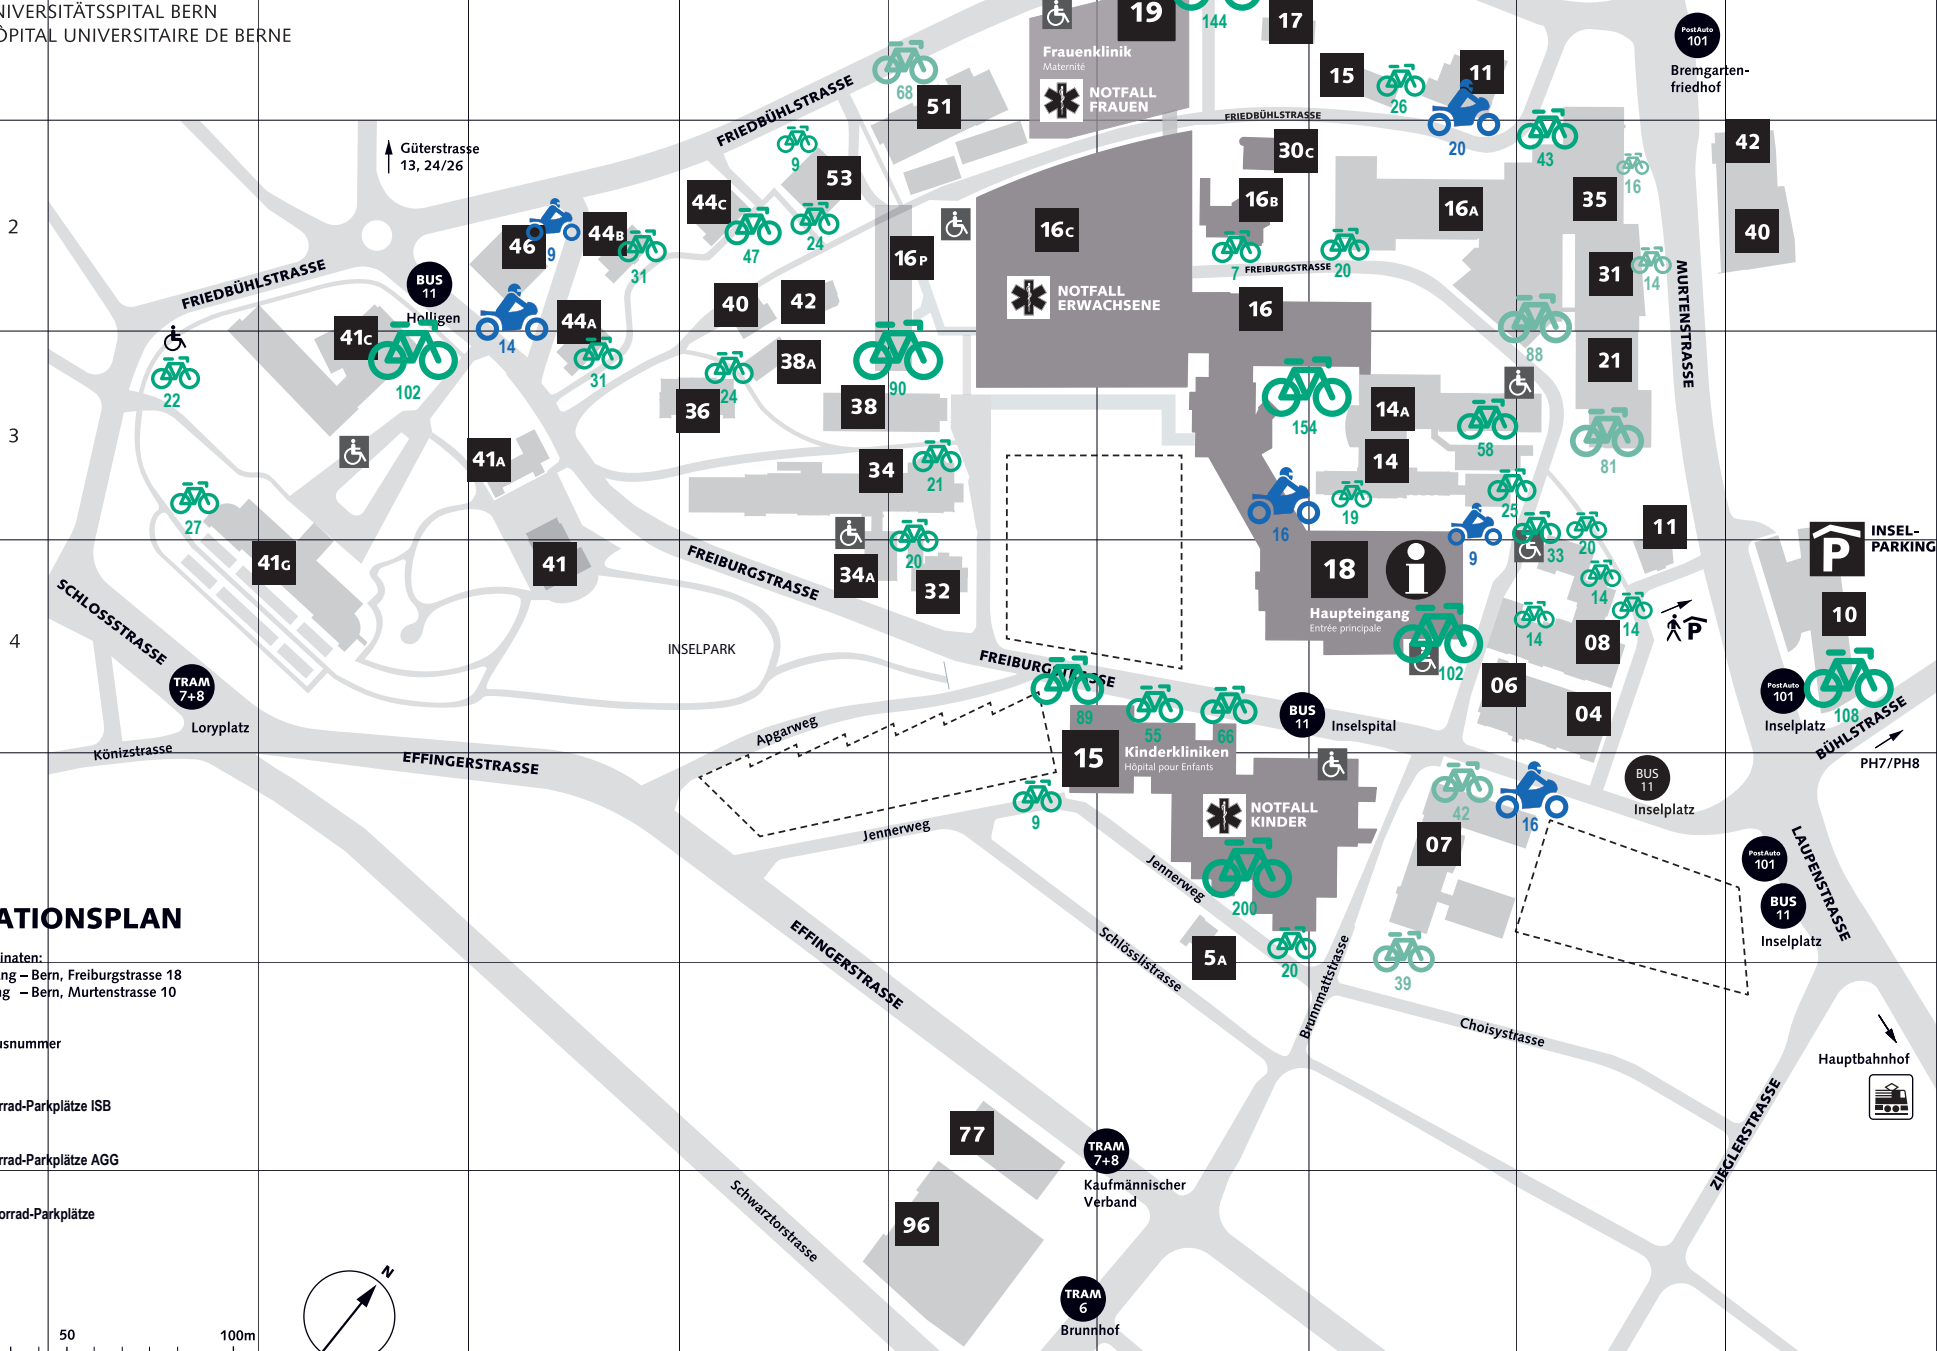

A 1 Zürich/Basel
 A 1 Lausanne/Geneva
 A 12 Vevey/Montreux
 Ausfahrt: Forsthaus

SITUATIONSPLAN

Navi-Koordinaten:
 Haupteingang – Bern, Freiburgstrasse 18
 Insel-Parking – Bern, Murtenstrasse 10

- 18** Hausnummer
- Fahrrad-Parkplätze ISB
1319
- Fahrrad-Parkplätze AGG
411
- Motorrad-Parkplätze
90