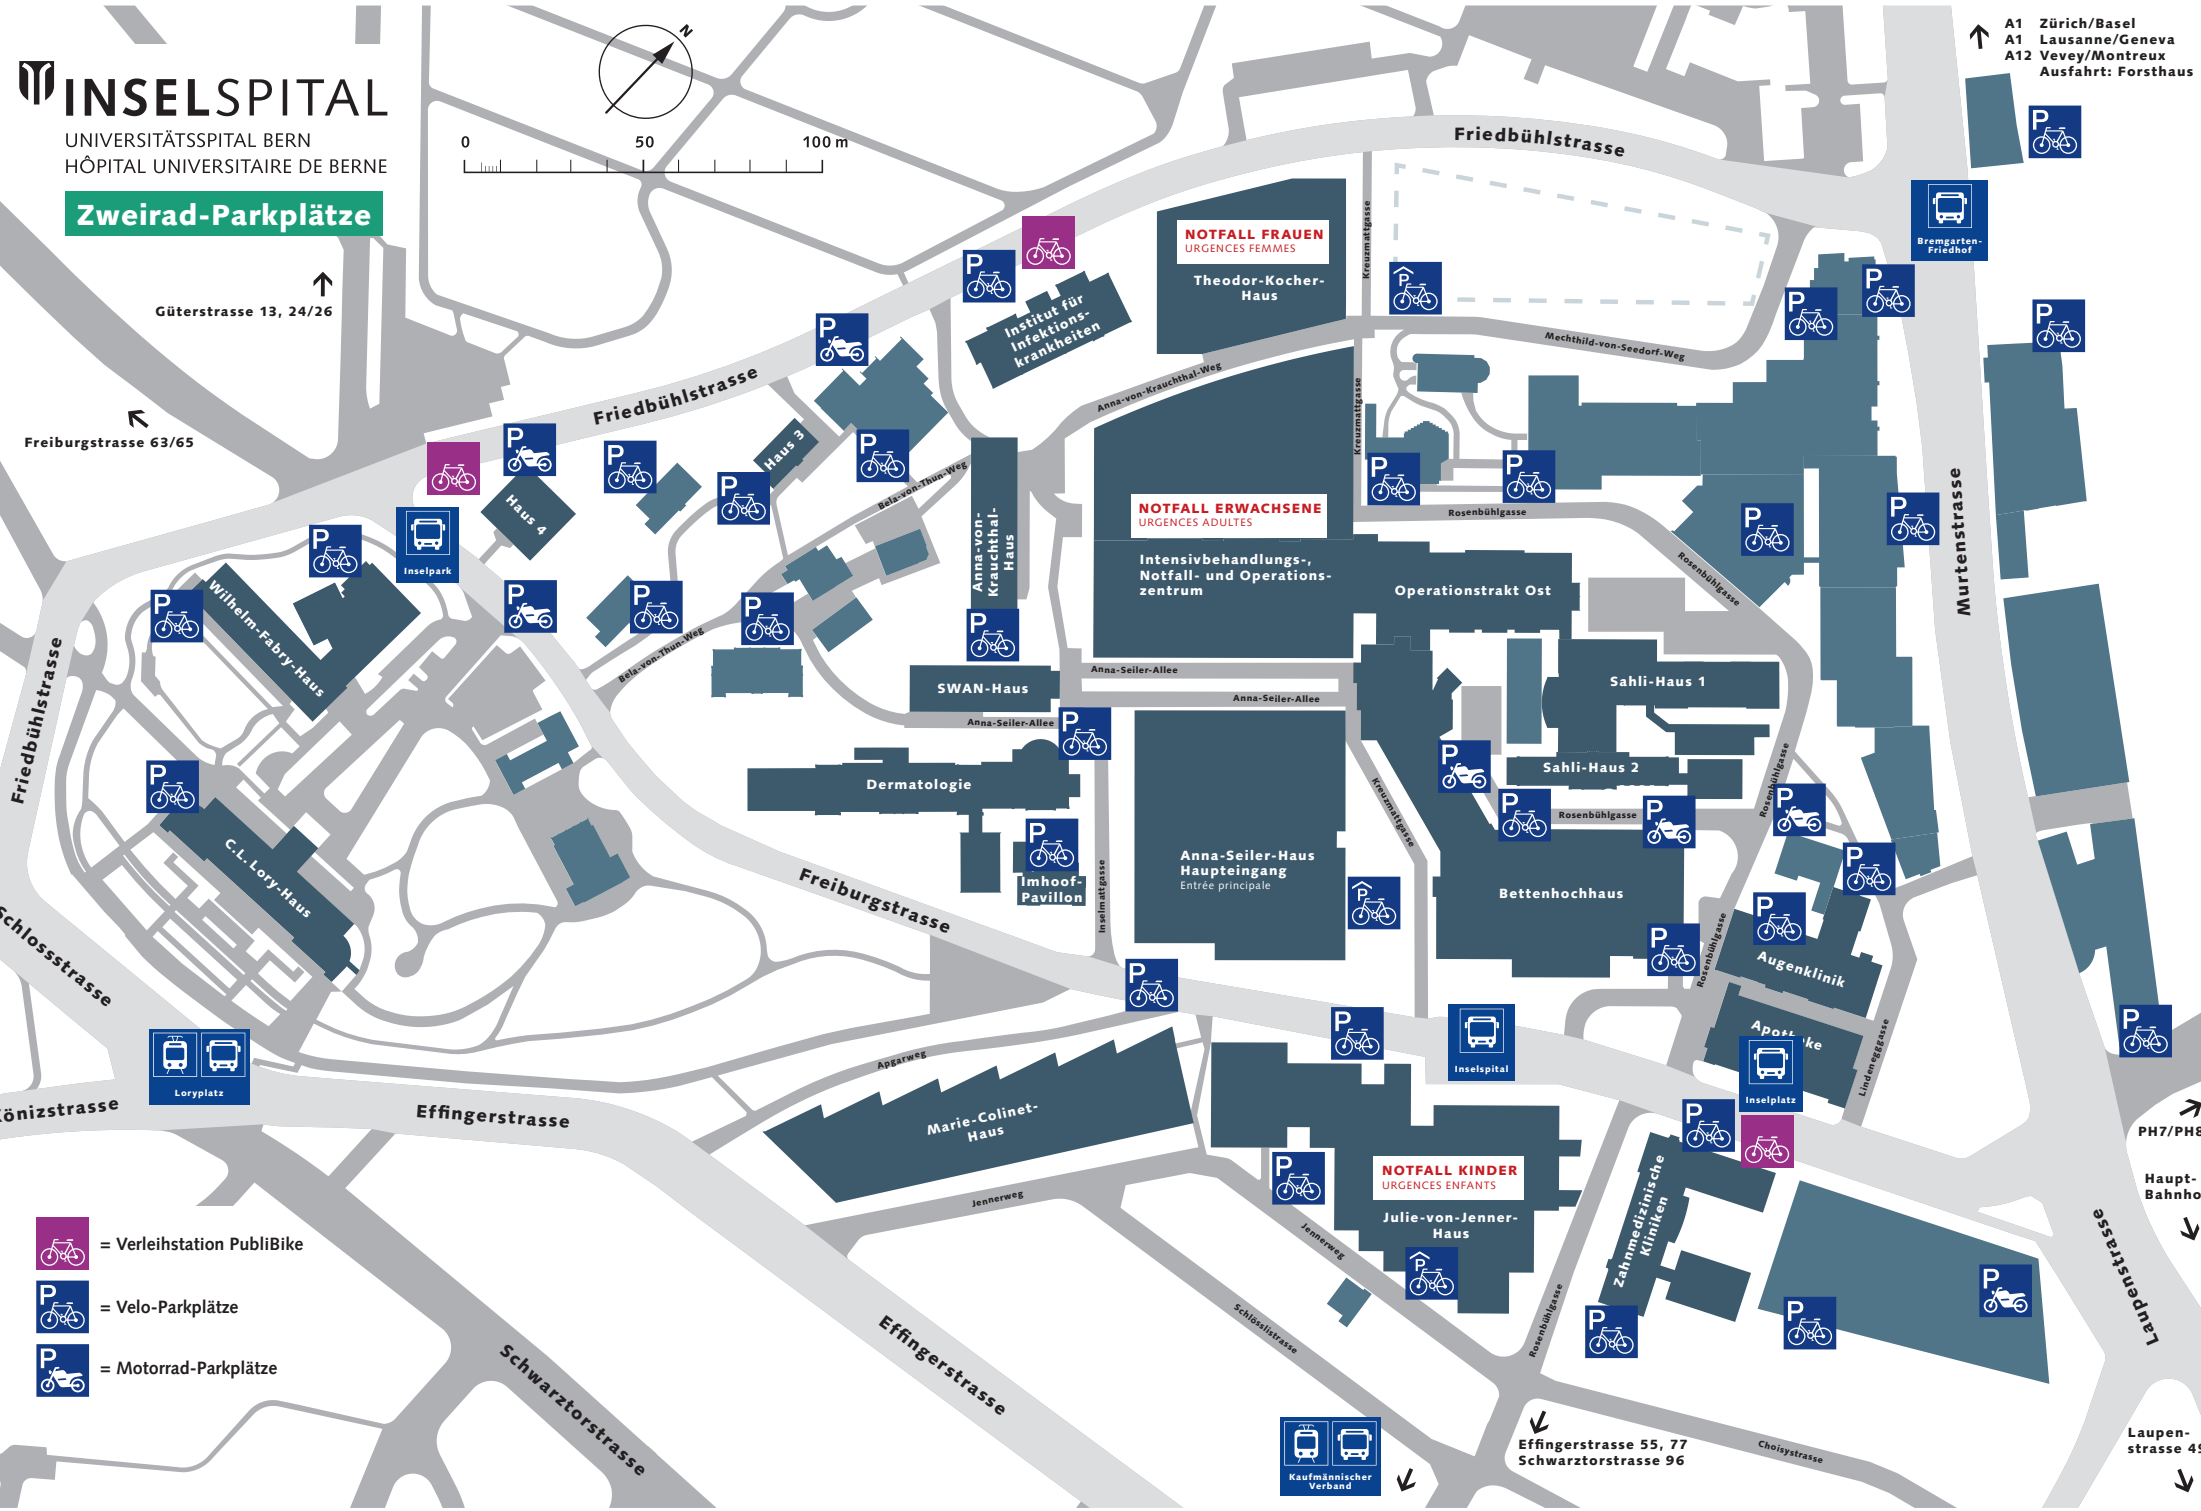

Zweirad-Parkplätze

A1 Zürich/Basel
A1 Lausanne/Geneva
A12 Vevey/Montreux
Ausfahrt: Forsthaus

Güterstrasse 13, 24/26
Freiburgstrasse 63/65

- = Verleihstation PubliBike
- = Velo-Parkplätze
- = Motorrad-Parkplätze

Loryplatz

Kaufmännischer Verband

Effingerstrasse 55, 77
Schwarztortstrasse 96

PH7/PH8

Haupt-Bahnhof

Laupenstrasse 49