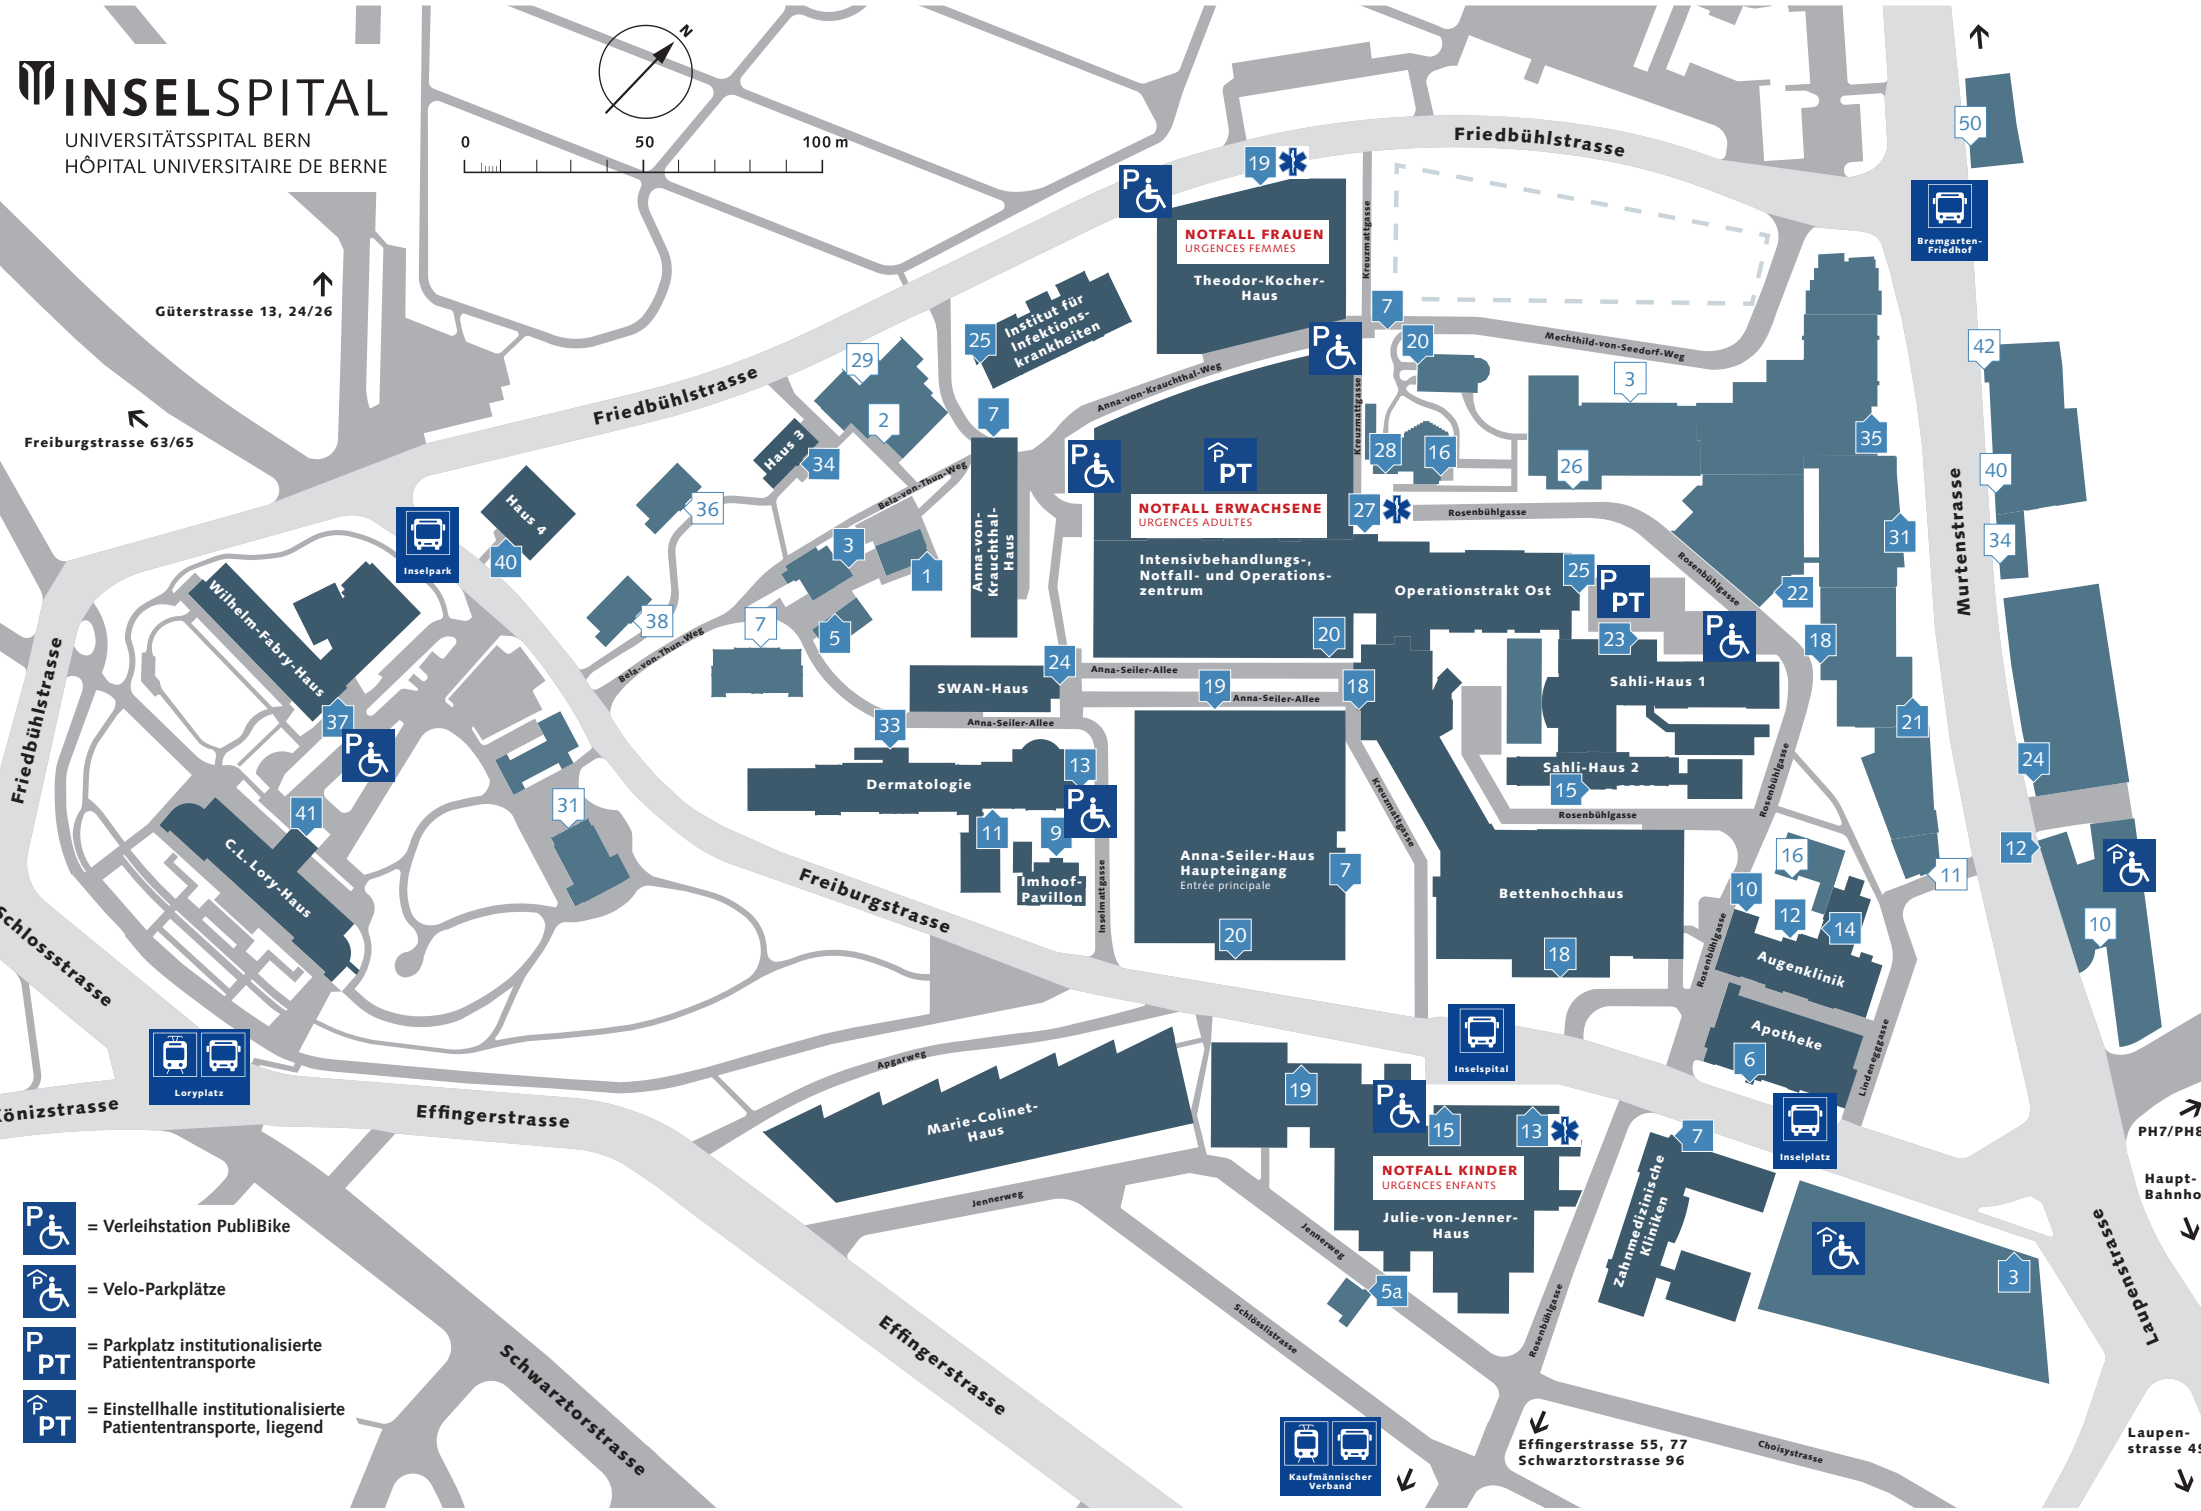

Güterstrasse 13, 24/26

Freiburgstrasse 63/65

-  = Verleihstation PubliBike
-  = Velo-Parkplätze
-  = Parkplatz institutionalisierte Patiententransporte
-  = Einstellhalle institutionalisierte Patiententransporte, liegend

Effingerstrasse 55, 77  
Schwarzorstrasse 96