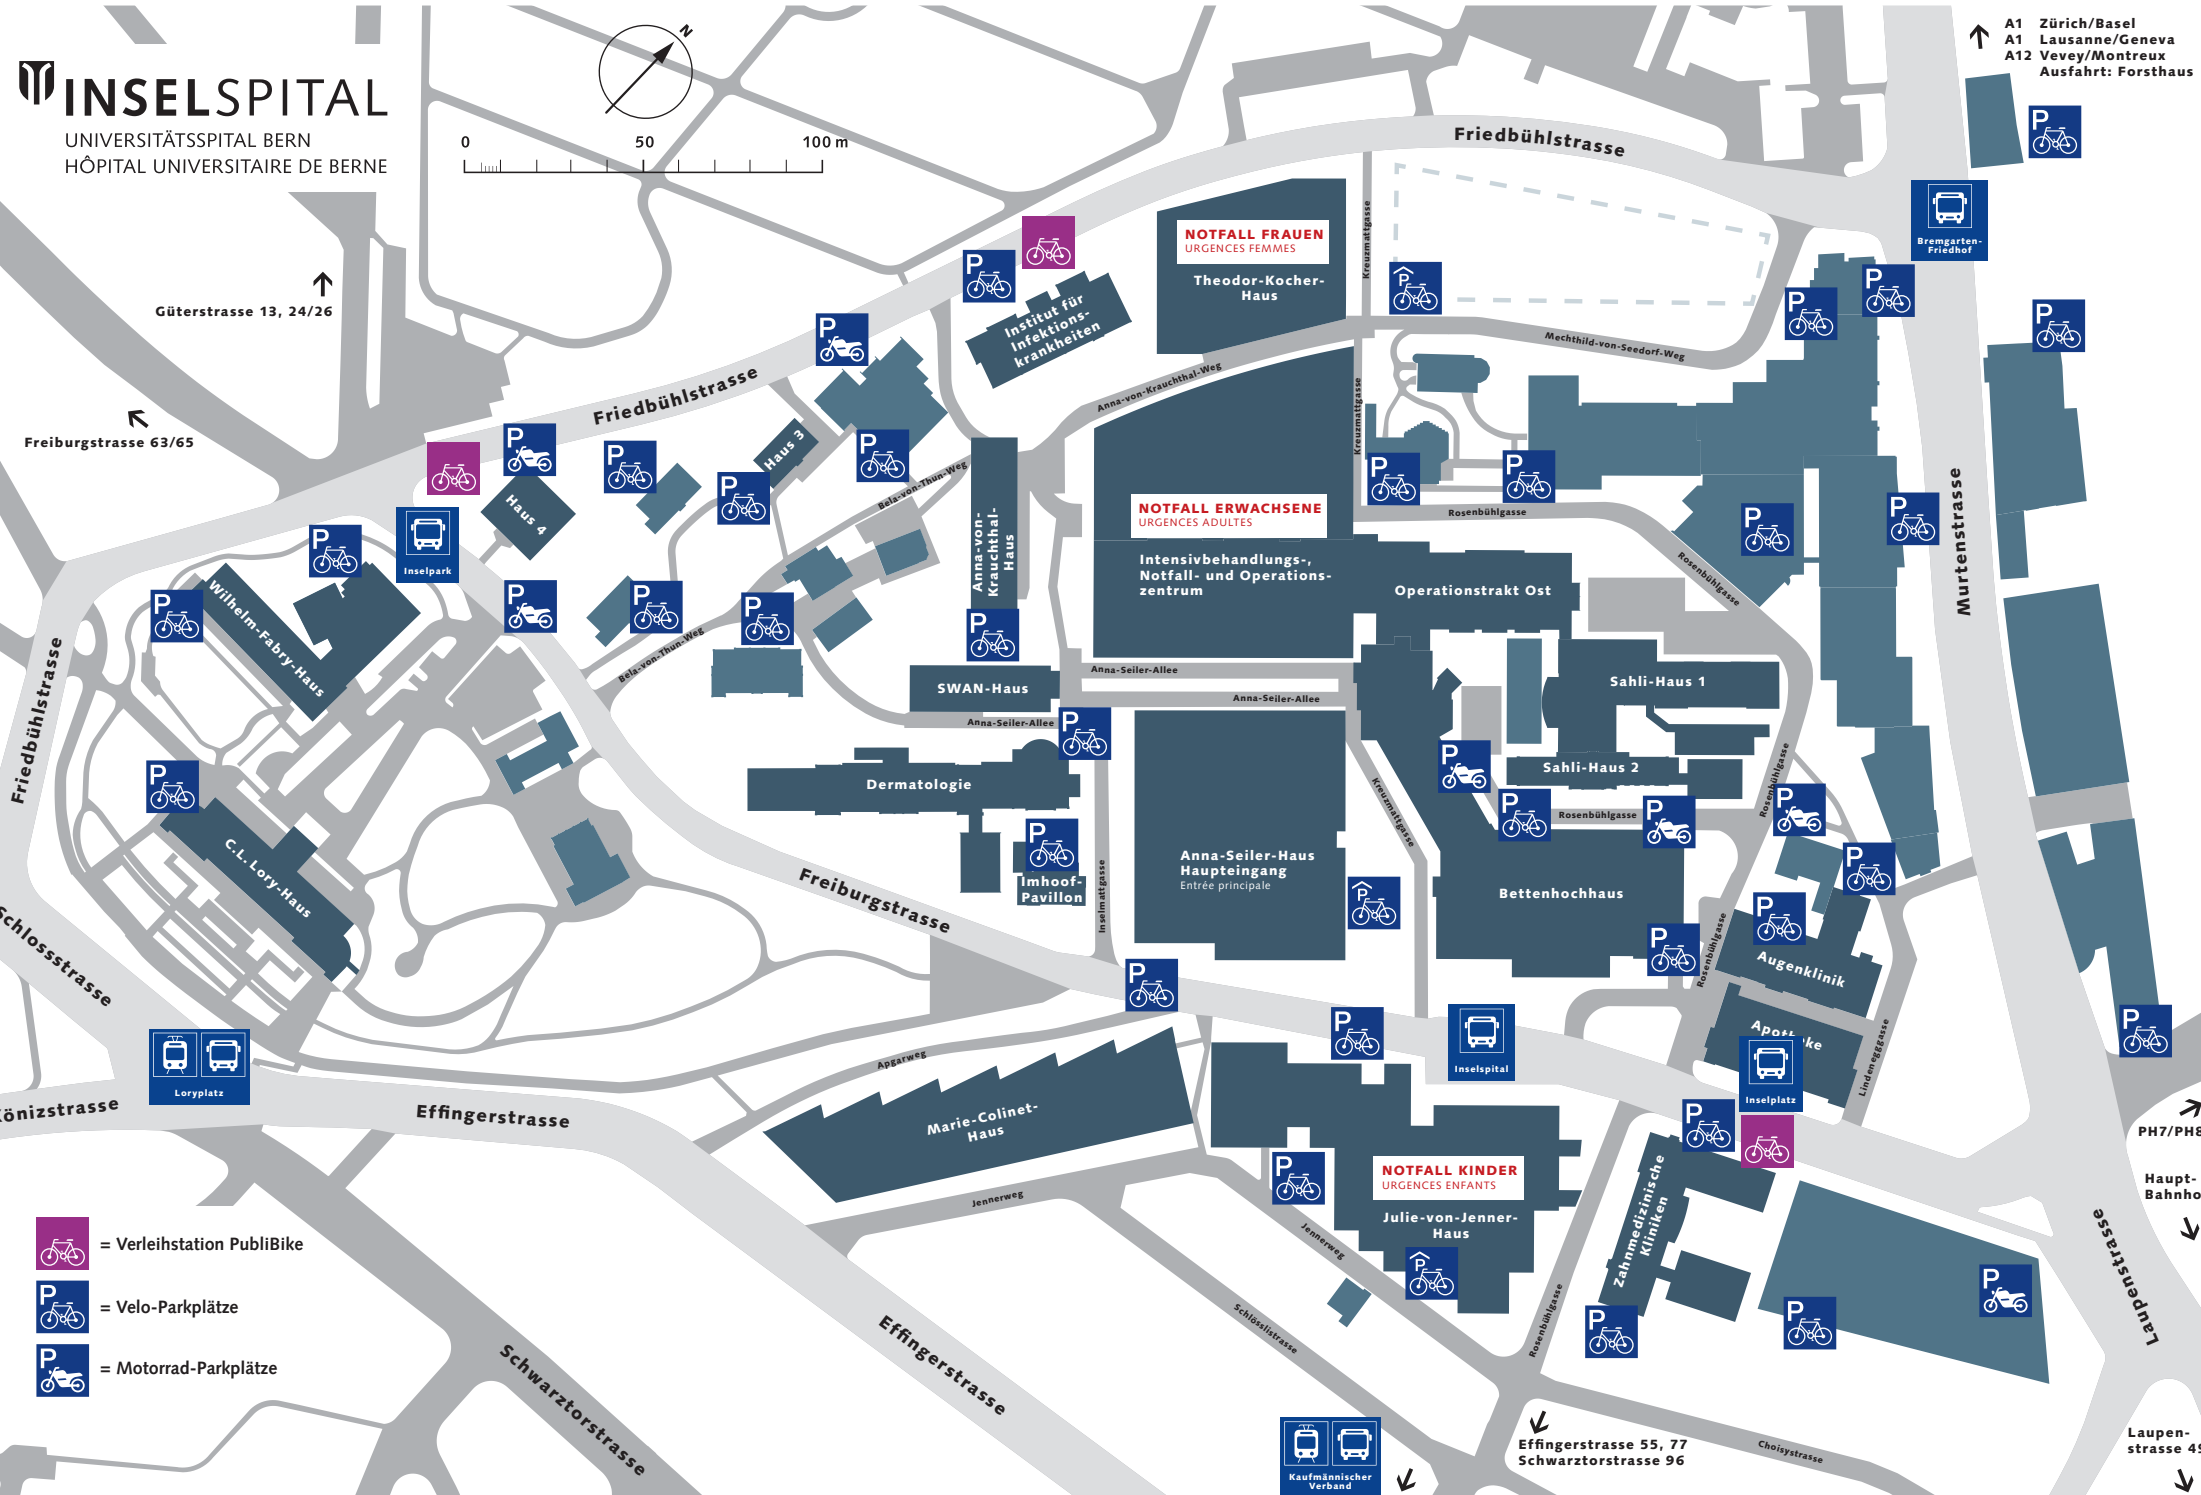

Güterstrasse 13, 24/26

Freiburgstrasse 63/65

- = Verleihstation PubliBike
- = Velo-Parkplätze
- = Motorrad-Parkplätze

Loryplatz

Kaufmännischer Verband

Effingerstrasse 55, 77
 Schwarzerstrasse 96

PH7/PH8

Haupt-Bahnhof

Laupenstrasse 49

PARKPLÄTZE FÜR VELOS UND MOTORRÄDER