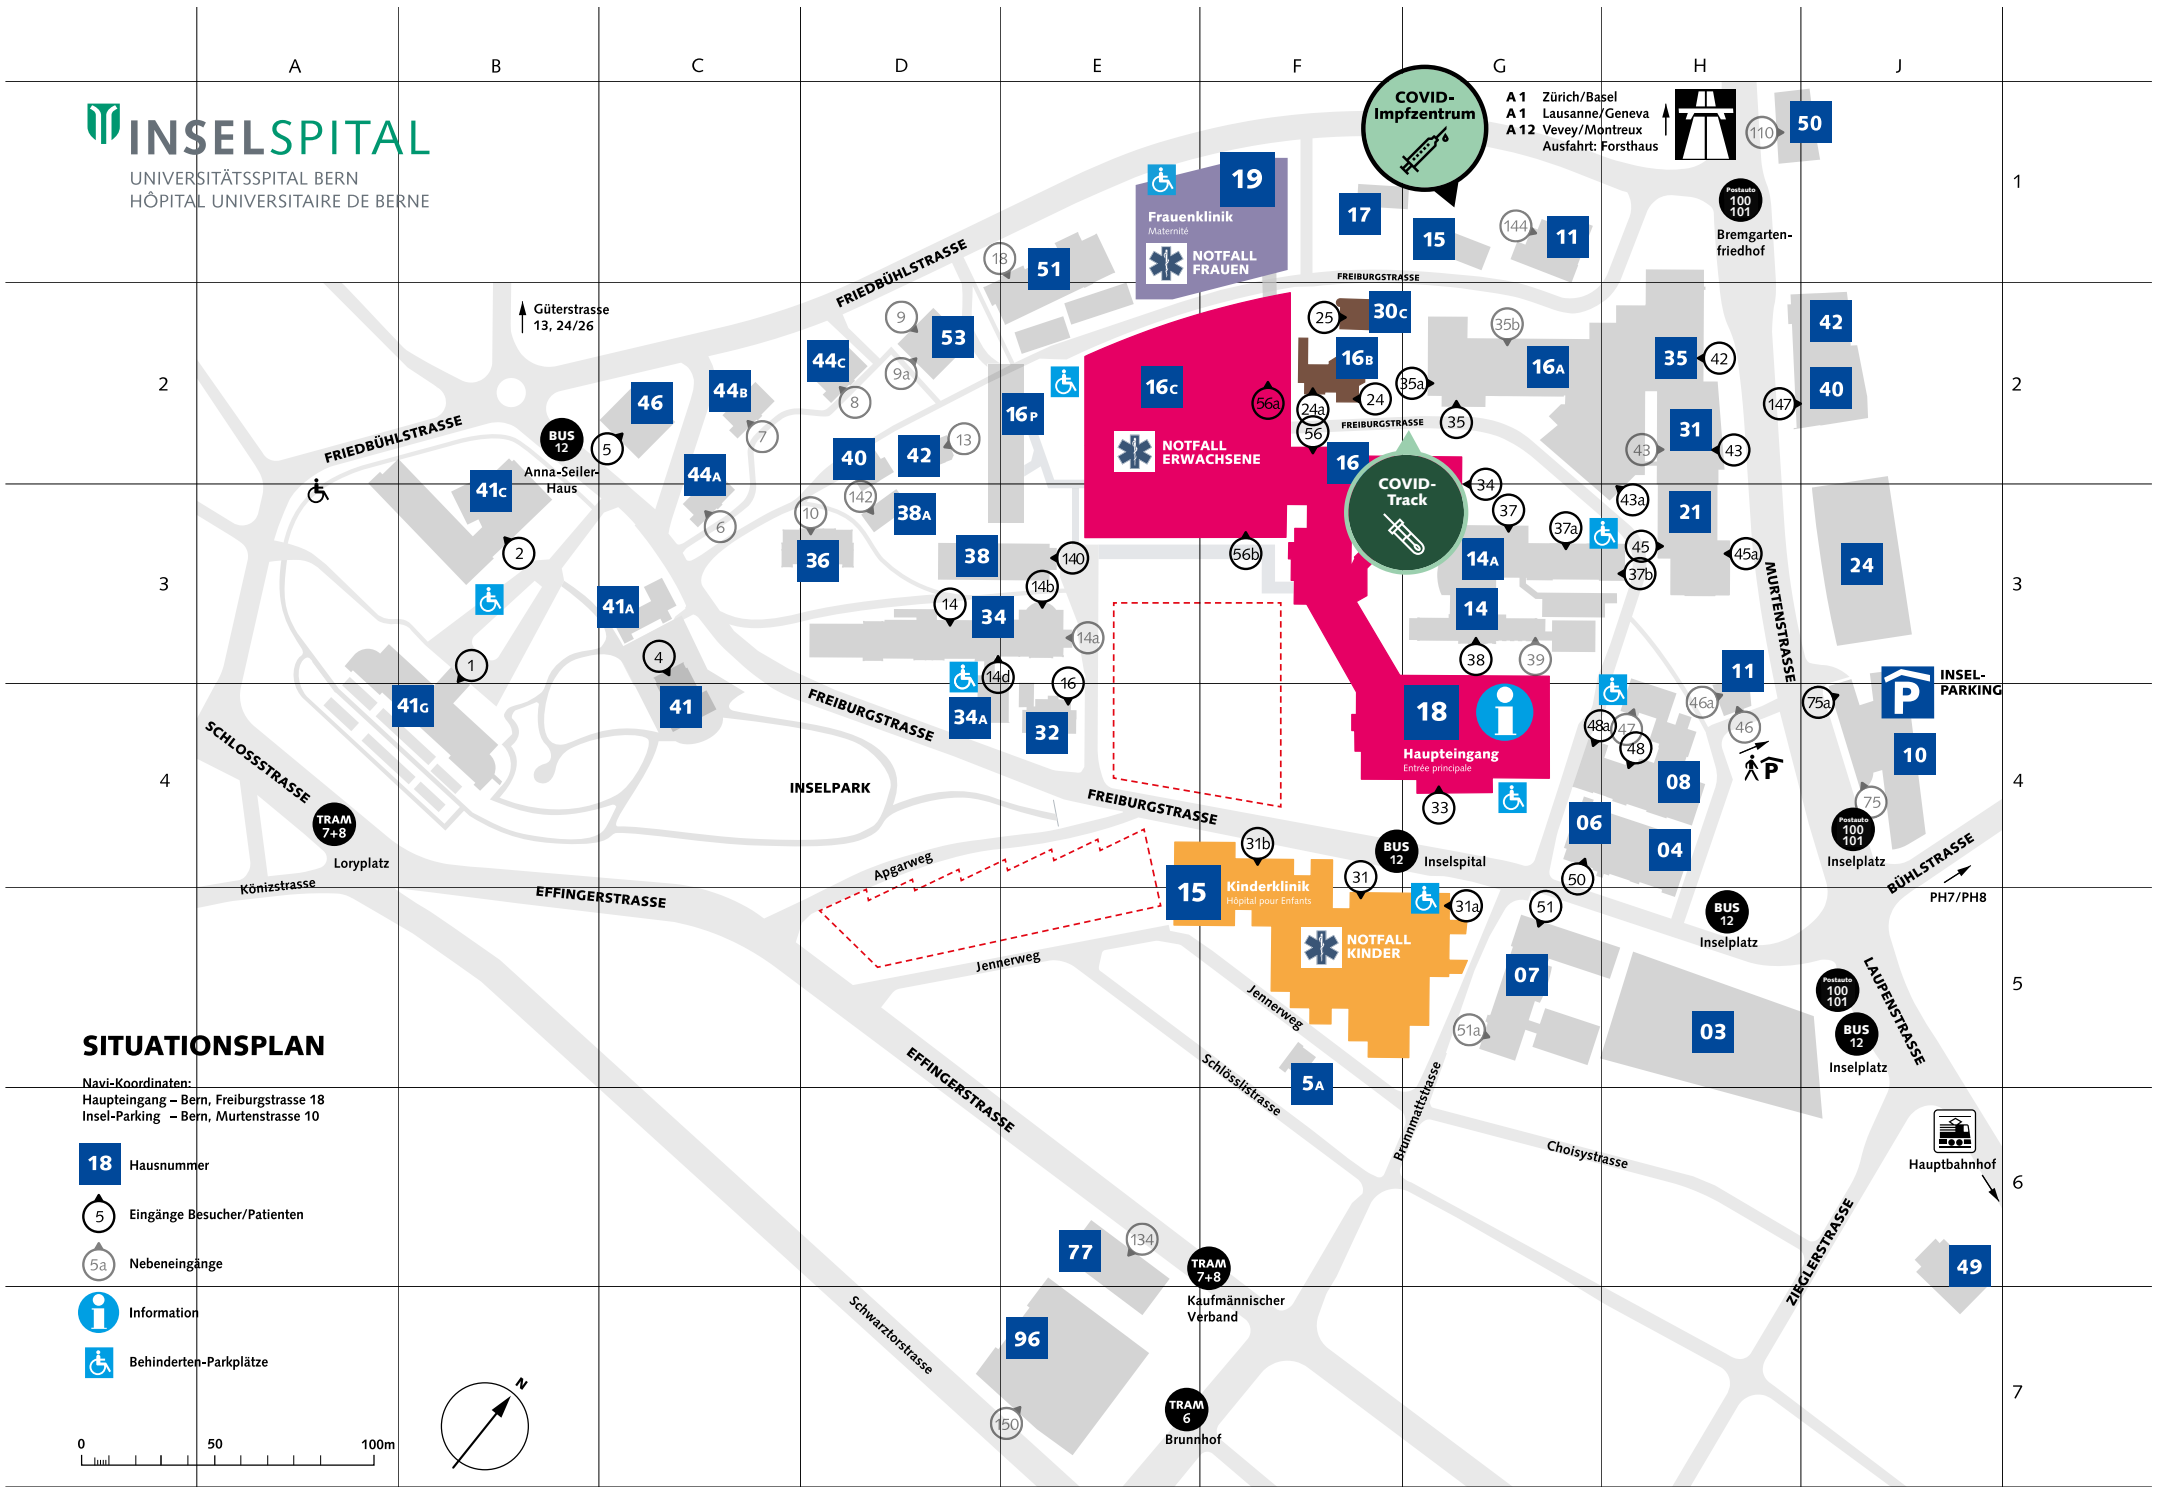

A 1 Zürich/Basel
A 1 Lausanne/Geneva
A 12 Vevey/Montreux
Ausfahrt: Forsthaus

Postauto 100 101
Bremgartenfriedhof

SITUATIONSPLAN

Navi-Koordinaten:
Haupteingang – Bern, Freiburgstrasse 18
Insel-Parking – Bern, Murtenstrasse 10

- 18** Hausnummer
- 5** Eingänge Besucher/Patienten
- 5a** Nebeneingänge
- i** Information
- ♿** Behinderten-Parkplätze