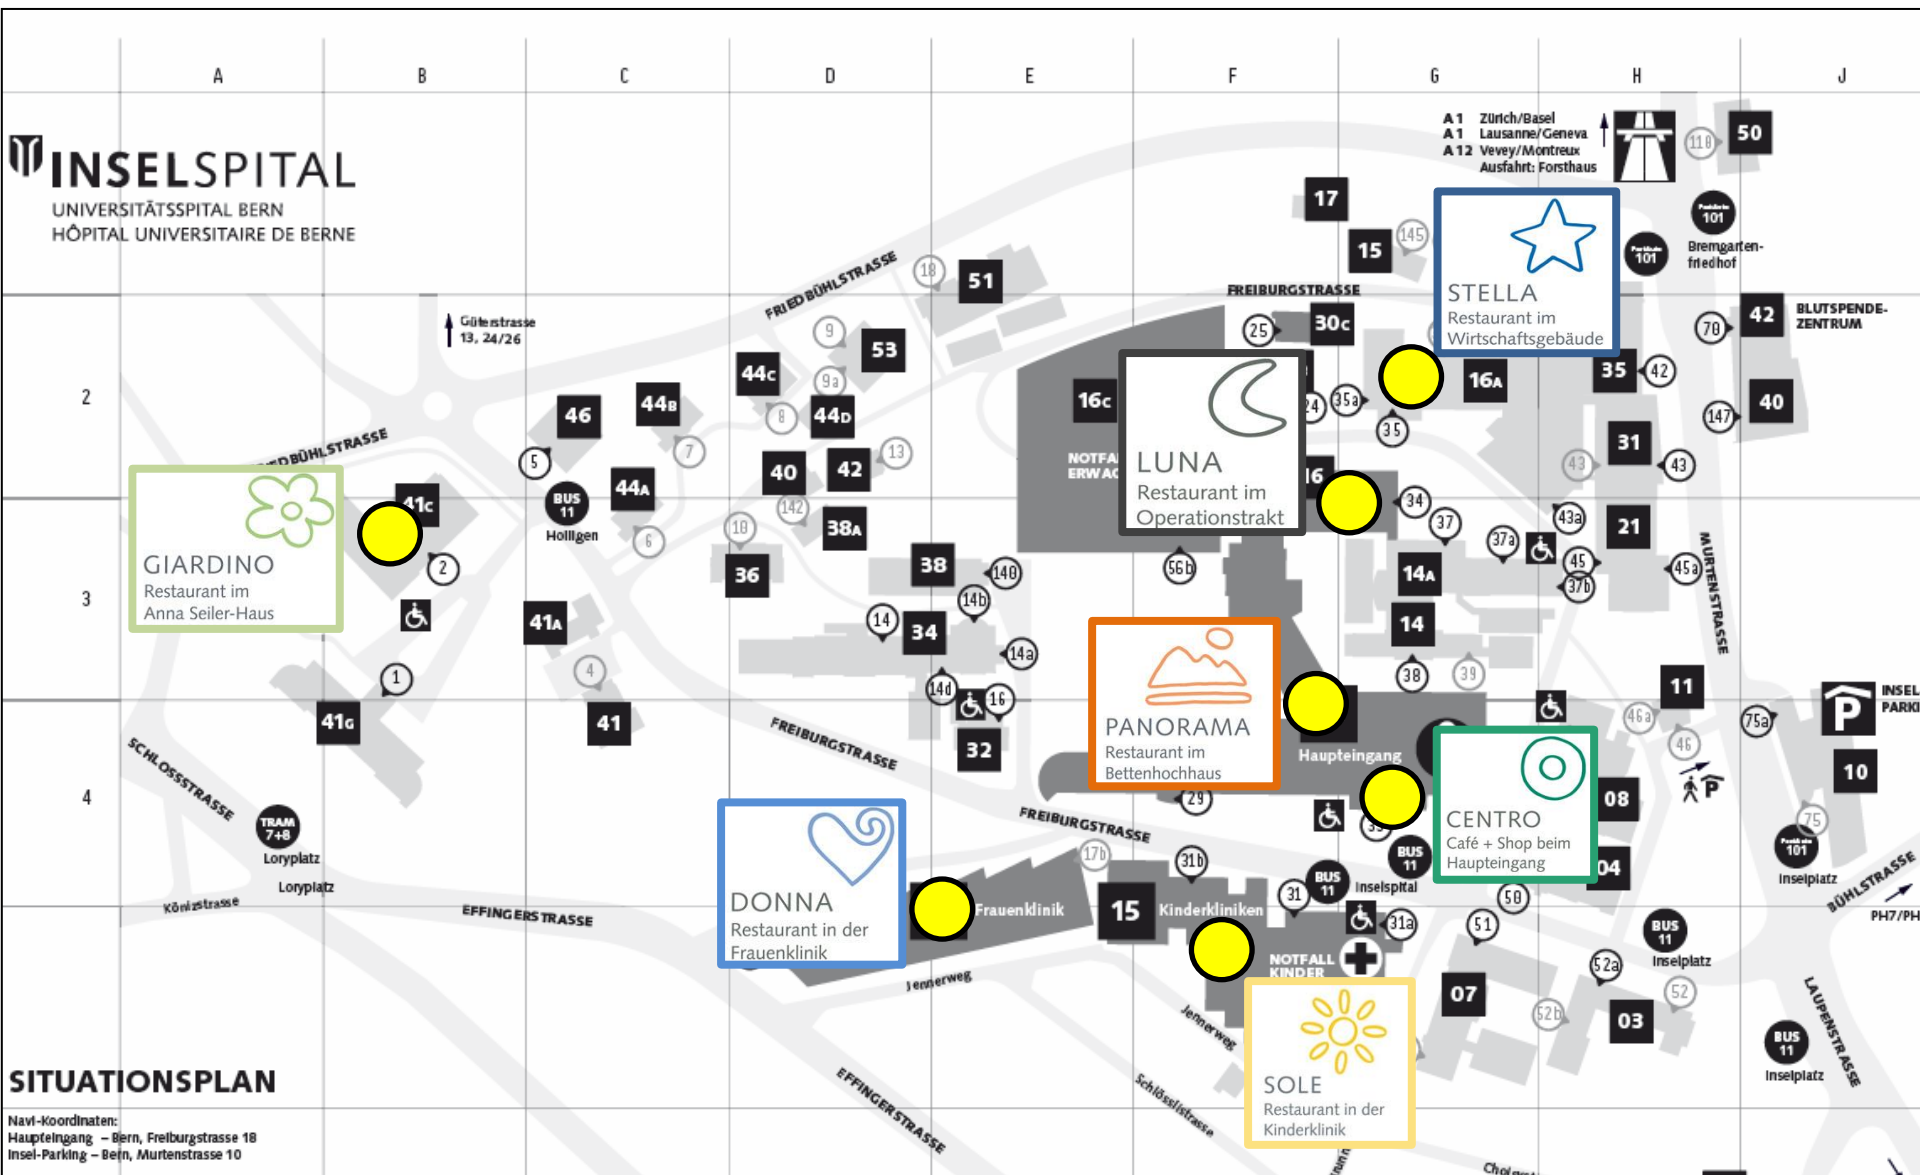

SITUATIONSPLAN

Navi-Koordinaten:
 Haupteingang – Bern, Freiburgstrasse 18
 Insel-Parking – Bern, Murtenstrasse 10

A1 Zürich/Basel
 A1 Lausanne/Geneva
 A12 Vevey/Montreux
 Ausfahrt: Forsthaus

STELLA
 Restaurant im
 Wirtschaftsgebäude

GIARDINO
 Restaurant im
 Anna Seiler-Haus

LUNA
 Restaurant im
 Operationstrakt

PANORAMA
 Restaurant im
 Bettenhochhaus

DONNA
 Restaurant in der
 Frauenklinik

CENTRO
 Café + Shop beim
 Haupteingang

SOLE
 Restaurant in der
 Kinderklinik

P
 INSEL
 PARKING

10

75
 Inselplatz

101
 Inselplatz

75
 Inselplatz

101
 Inselplatz

75
 Inselplatz

101
 Inselplatz

75
 Inselplatz

101
 Inselplatz