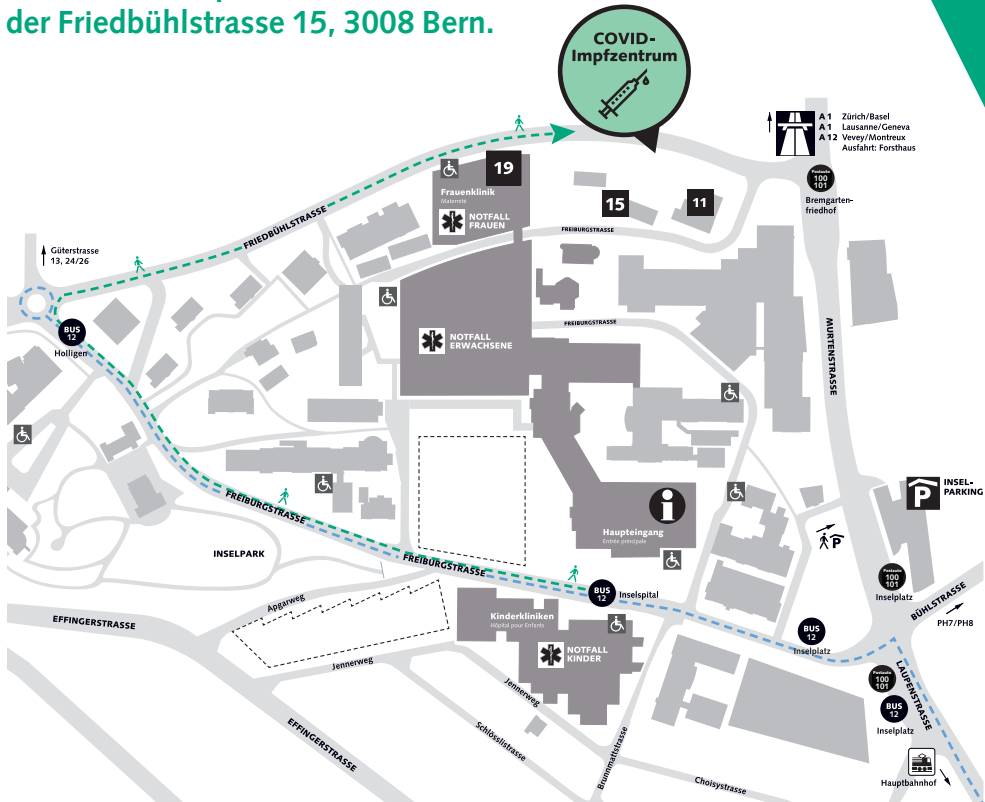

# Ihr Weg zum COVID-Impfzentrum

Das COVID-Impfzentrum befindet sich an  
der Friedbühlstrasse 15, 3008 Bern.

**COVID-  
Impfzentrum**

--- Fussweg Haupteingang zum COVID-Impfzentrum

--- ÖV-Linien und Haltestellen

- Buslinie 12, Holligen, Haltestelle **Holligen**, dann Fussweg über **Friedbühlstrasse**.
- Fussweg vom Haupteingang Inselspital über Freiburgstrasse und Friedbühlstrasse.

Bei Fragen helfen Ihnen unsere Mitarbeitenden gerne weiter.