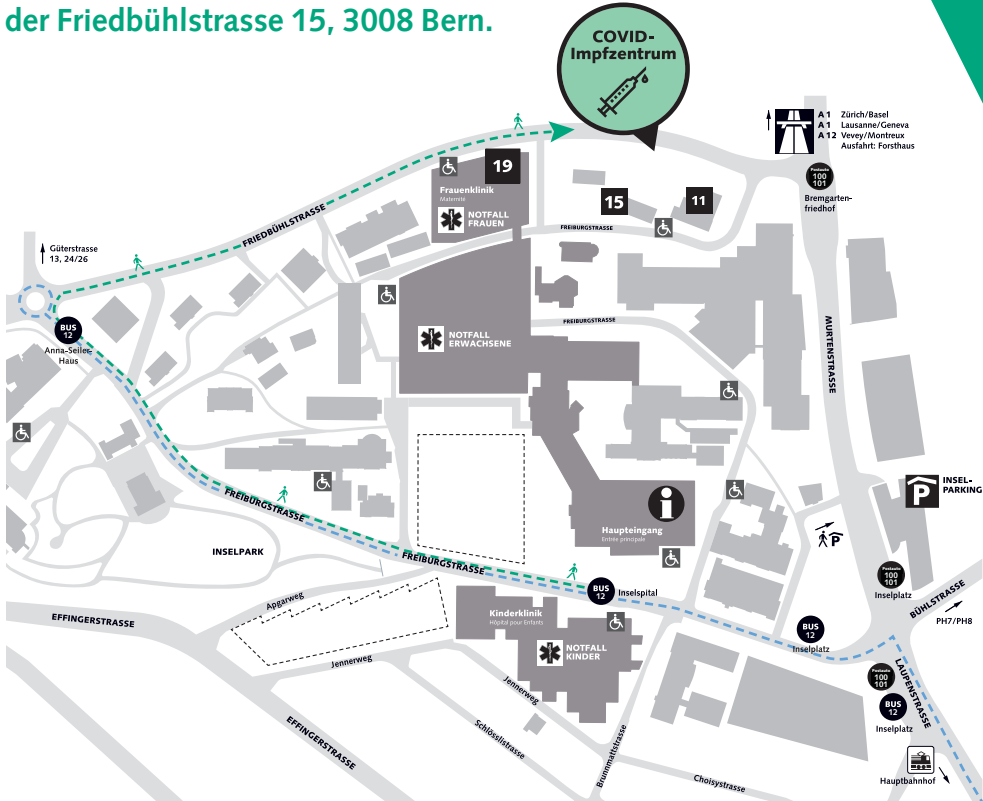

Ihr Weg zum COVID-Impfzentrum

Das COVID-Impfzentrum befindet sich an
der Friedbühlstrasse 15, 3008 Bern.

--- Fussweg Haupteingang zum COVID-Impfzentrum

--- ÖV-Linien und Haltestellen

- Buslinie 12, Holligen, Haltestelle **Anna-Seiler-Haus**, dann Fussweg über **Friedbühlstrasse**.
- Fussweg vom Haupteingang Inselspital über **Freiburgstrasse** und **Friedbühlstrasse**.